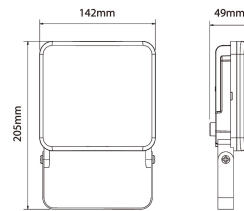

## IP44 24W/840 1560lm

IP44 24W/840 1560lm

E-NUMMER	KOD	KG	PRODUKTLINJE
7768014	9610550	0.45	

IP44 24W/840 1560lm  
EC001744