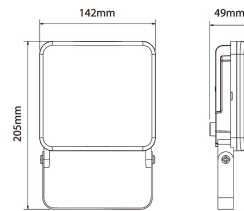

IP44

IP44 24W/840 1560lm

IP44 24W/840 1560lm

E-NUMMER	KOD	KG	PRODUKTLINJE
7768014	9610550	0.45