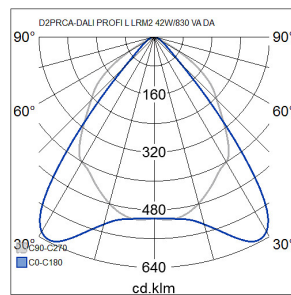

Profi L

1210x238 IP20 37W/830 DA AL MA WH

Armaturserie för kontor och andra offentliga utrymmen. Finns i två stomlängder och stombredder. Sortimentet innehåller två färgtemperaturer och flera effektalternativ. Som alternativ finns modeller med ett eller två bländskydd med matt yta. Pendel- eller ytmontering. Vajerupphängningsatts 4146595 som tilläggsutrustning.

Profi L Ytmontering/pendelarmatur 37W 3000K 4450lm
Dim DALI; IP20; SK I; L70B50 100000h; LED ej utbytbar; CRI>80; SDCM3; Lämplig för genomgående ledning; 5x2.5mm²; Kapsling Stål; Färg vit; Kupa Övrigt; C16 max. 26

1210x238 IP20 37W/830 DA AL MA WH

E-NUMMER	KOD	KG	PRODUKTLINJE
	D2PRCA-DALI		Profi L