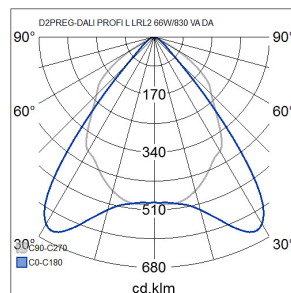

1510x238 IP20 58W/830 DA AL MA WH

Armaturserie för kontor och andra offentliga utrymmen. Finns i två stomlängder och stombredder. Sortimentet innehåller två färgtemperaturer och flera effektalternativ. Som alternativ finns modeller med ett eller två bländskydd med matt yta. Pendel- eller ytmontering. Vajerupphängningssats 4146595 som tilläggsutrustning.

Profi L Ytmontering/pendelarmatur 58W 3000K 7200lm
Dim DALI; IP20; SK I; L70B50 100000h; LED ej utbyttbar; CRI>80; SDCM3; Lämplig för genomgående ledning; 5x2.5mm²; Kapsling Stål; Färg vit; Kupa Övrigt; C16 max. 16

1510x238 IP20 58W/830 DA AL MA WH

E-NUMMER	KOD	KG	PRODUKTLINJE
	D2PREG-DALI		Profi L